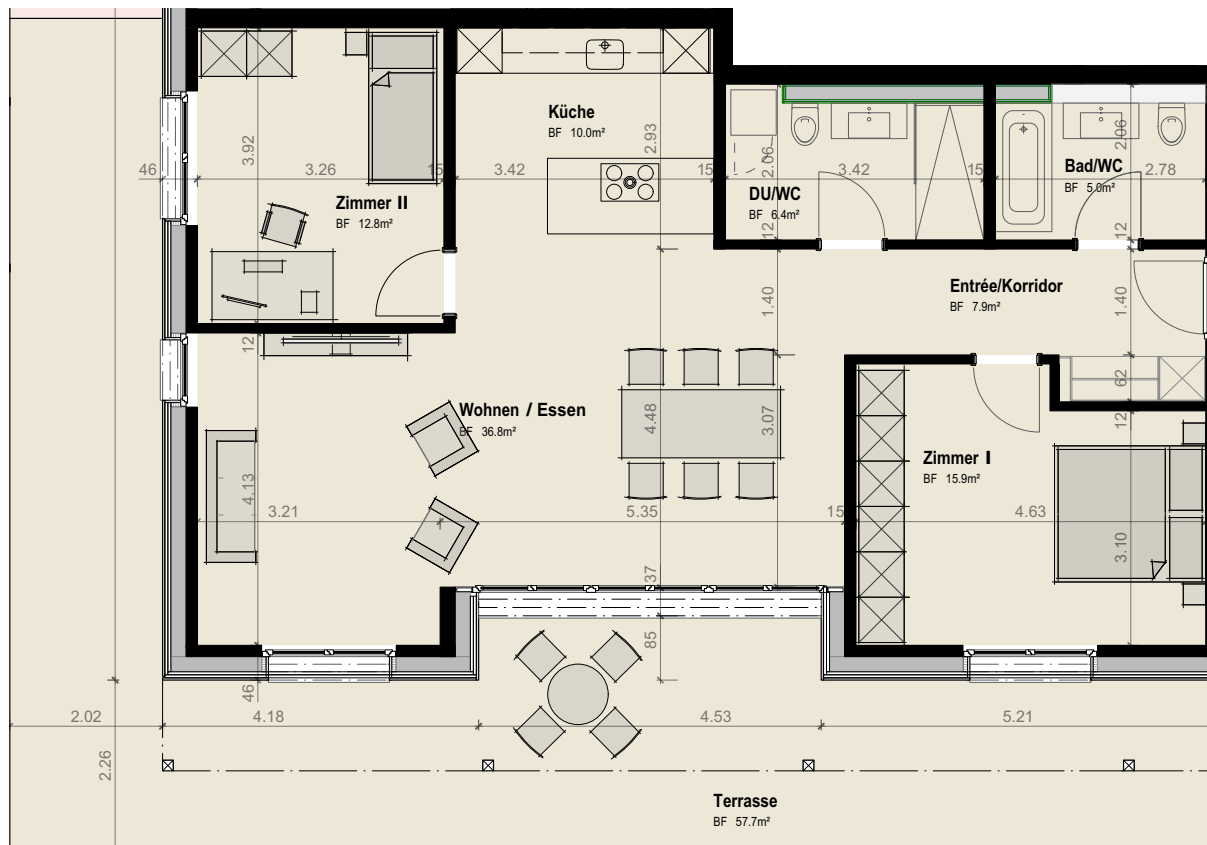

WOHNUNG 2

94m²

Massstab 1:100

CHF 670 000.-

3.5 ZIMMER

Wohnen/Essen	36.8m ²
Küche	10.0m ²
Zimmer 1	15.9m ²
Zimmer 2	12.8m ²
Entrée/Korridor	7.9m ²
Dusche/WC	6.4m ²
Bad/WC	5.0m ²
Terrasse	57.7m ²
Rasenfläche zur Sondernutzung	41.0m ²