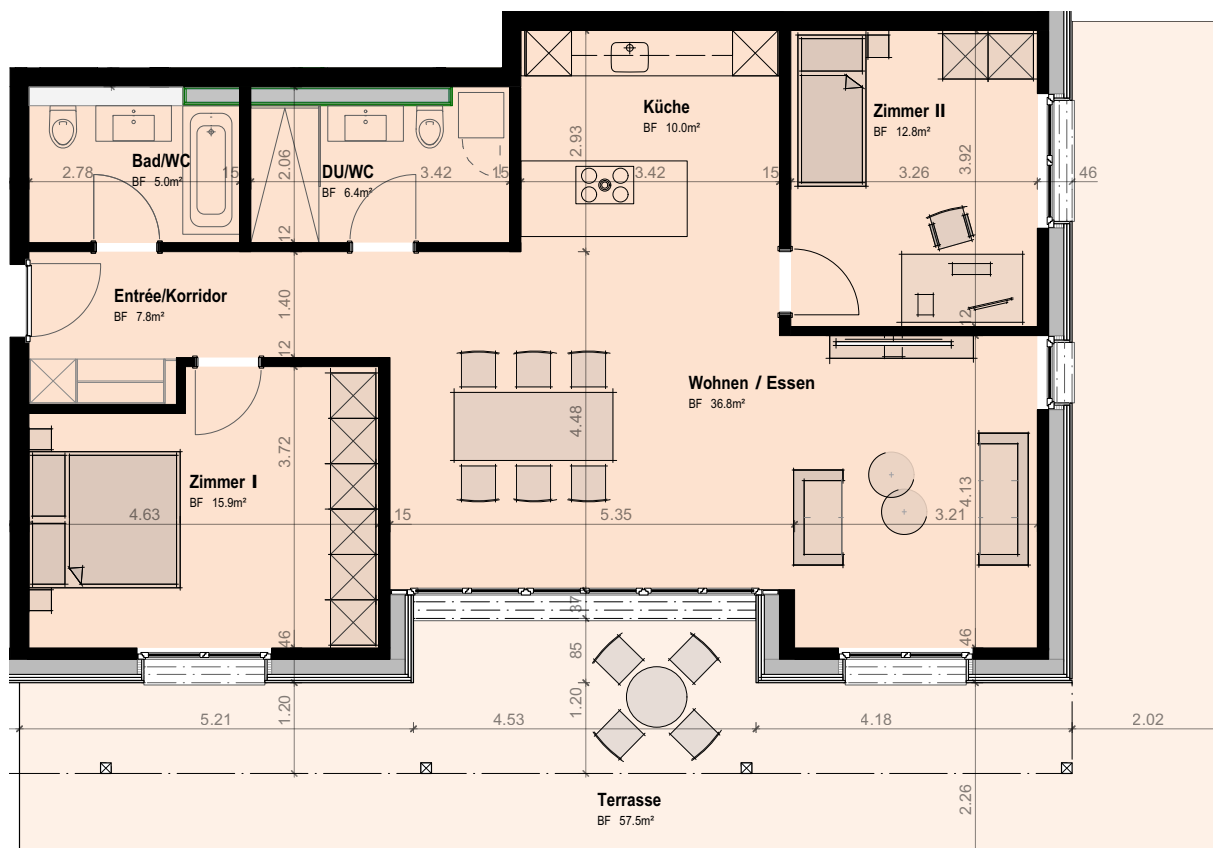

WOHNUNG 6

94m²

Massstab 1:100

CHF 650 000.-

3.5 ZIMMER

Wohnen/Essen	36.8m ²
Küche	10.0m ²
Zimmer 1	15.9m ²
Zimmer 2	12.8m ²
Entrée/Korridor	7.9m ²
Dusche/WC	6.4m ²
Bad/WC	5.0m ²
Terrasse	57.7m ²
Rasenfläche zur Sondernutzung	22.0m ²