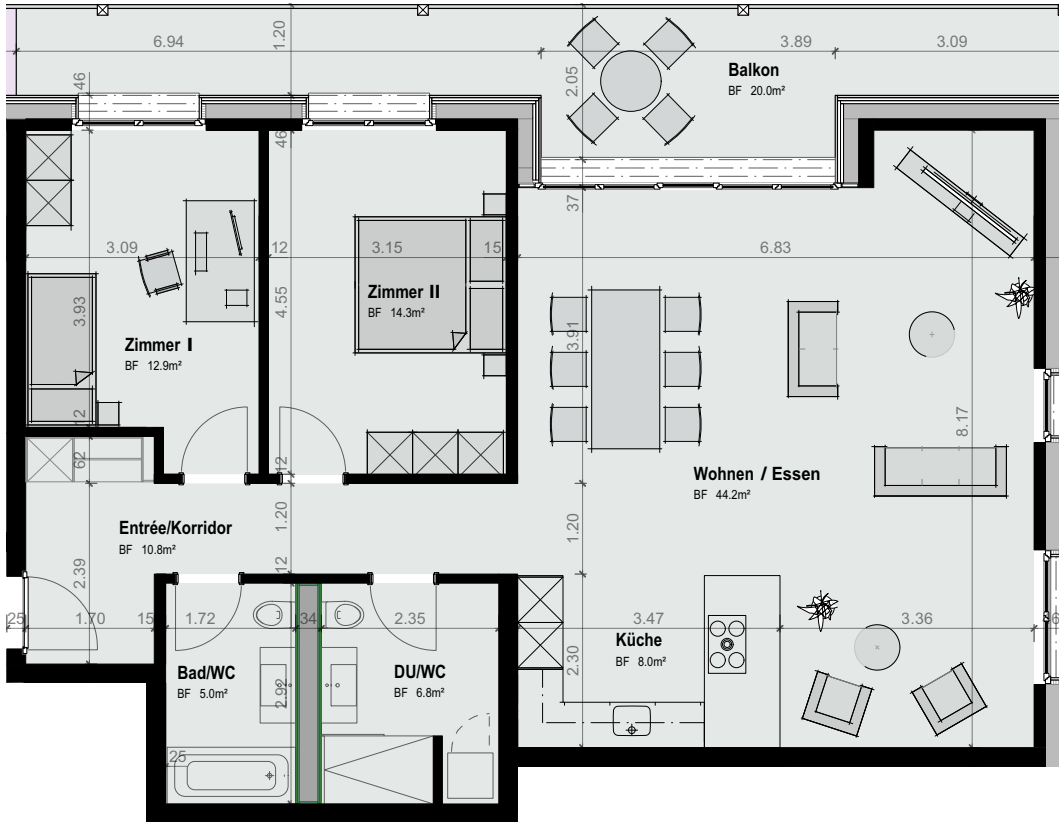

WOHNUNG 11

102m²

Massstab 1:100

CHF 670 000.-

3.5 ZIMMER

Wohnen/Essen	44.2m ²
Küche	8.0m ²
Zimmer 1	12.9m ²
Zimmer 2	14.3m ²
Entrée/Korridor	10.8m ²
Dusche/WC	6.8m ²
Bad/WC	5.0m ²
Balkon	20.0m ²