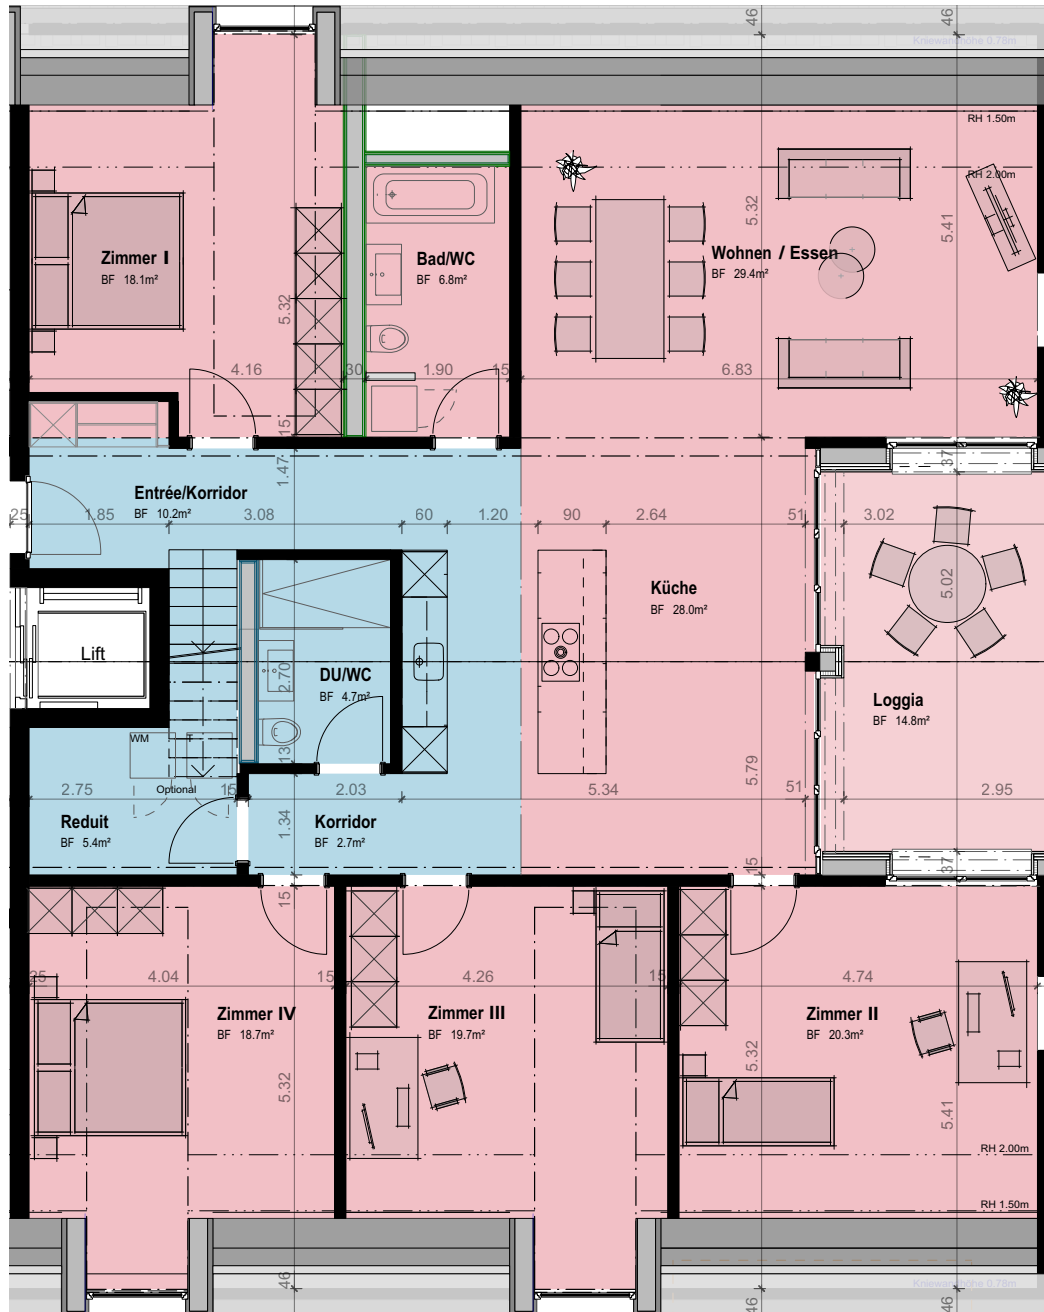

WOHNUNG 13

Galerie
193m²

Massstab 1:100

CHF 1090 000.-

2. Stock

Galerie

5.5 ZIMMER

Wohnen/Essen	29.4m ²	Dusche/WC	4.7m ²
Küche	28.0m ²	Bad/WC	6.8m ²
Zimmer 1	18.1m ²	Reduit	5.4m ²
Zimmer 2	20.3m ²	Korridor	2.7m ²
Zimmer 3	19.7m ²	Entrée/Korridor	10.2m ²
Zimmer 4	18.7m ²	Loggia	14.8m ²